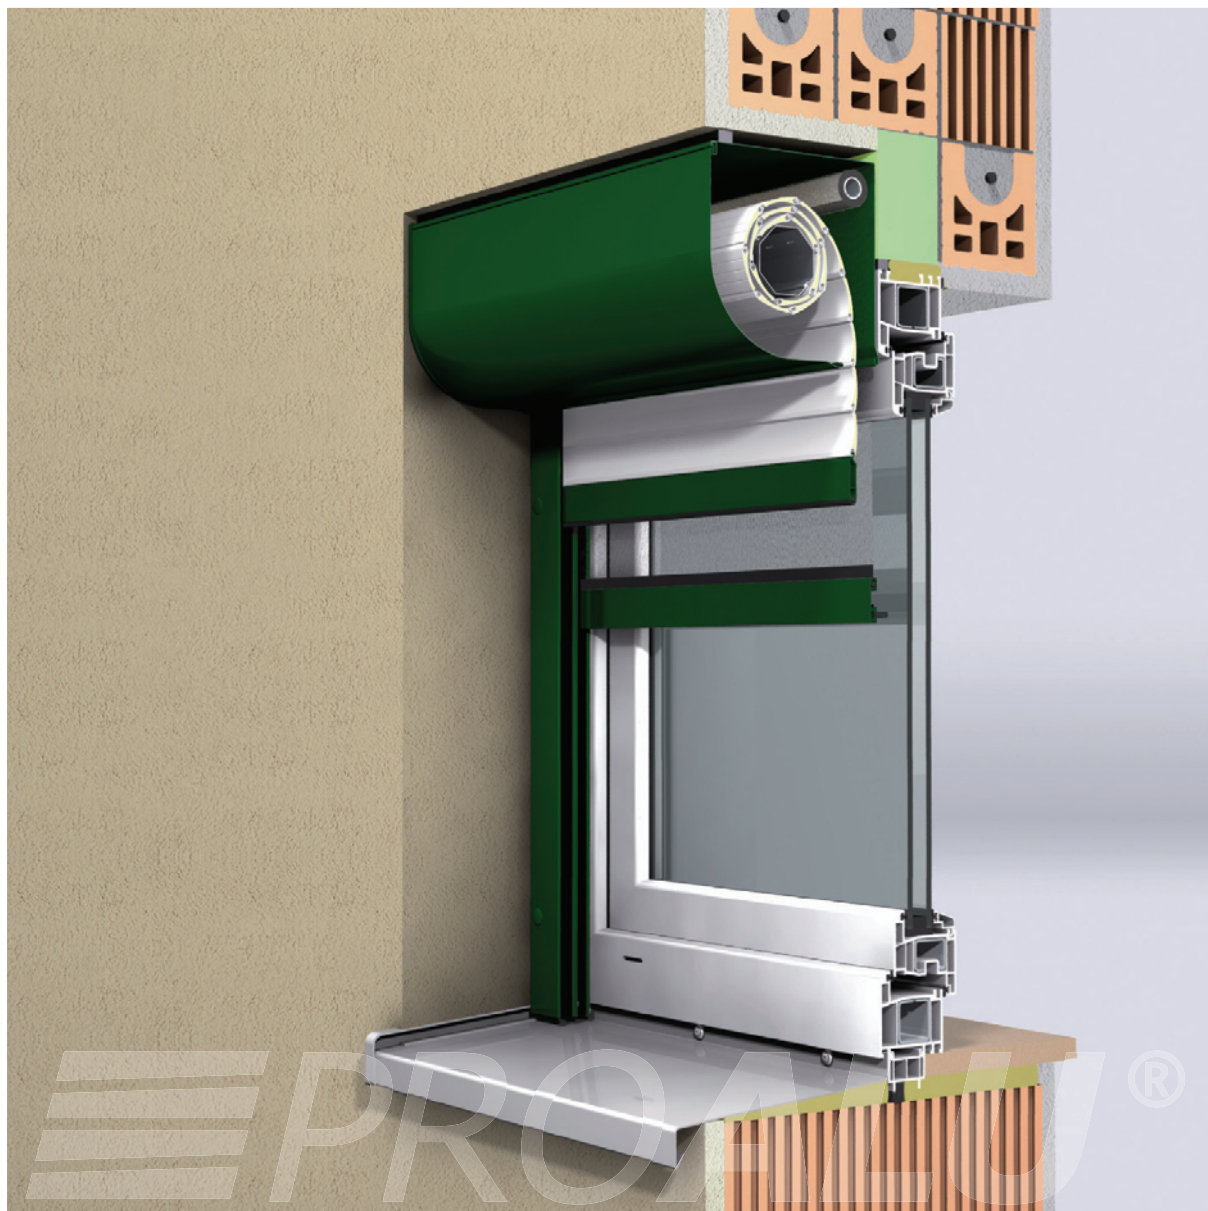

PRO-FASADE + síť

Roletová schránka je čtvrtkruhového tvaru. Díky tomu je ideální pro osazení do hlubších okenních špalet, kde elegantním rádiusem zakončuje napojení fasády na okno. Zaoblení spodního dílu schránky ubírá nejméně světla v interiéru. Barvy rolet umožňují vytvářet zajímavé barevné kombinace oken, rolet a fasády. Roleta je kombinovaná s roletovou sítí proti hmyzu.