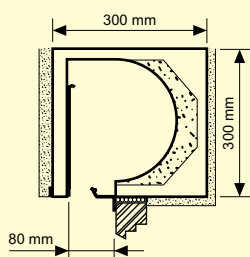

Přesné rozměry hliníkových profilů jsou zárukou bezproblémové montáže a případných oprav. Tyto profily ve velké míře snižují průnik studeného vzduchu do dutiny překladu.

Prvotřídní tepelná a vzduchová izolace. U překladu RS 5000 je použita PUR pěna. U překladu ISO 2000 je použitý expandovaný polystyrén. Vynikající stabilita, kterou zajišťuje prvek vyrobený jako jeden kus ze směsi cementu a dřevité vlny. Nejedná se o žádné lepení jednotlivých dílů.

Přes roletový překlad už nemůže studený vzduch vstupující přes venkovní otvor, pronikat dovnitř místnosti.

Ovládání

Naviják popruhu standardní

Klikový mechanismus od 3 m² při PVC roletách
od 3 m² při hliníkových roletách

Elektrický pohon možnost dodání pro každý rozměr (i s automatikou)

Patent č. 4328212
udělený dne 7. 1. 1997
patentovým úřadem
Spolkové republiky Německo.

Rozměrové řady roletových překladů:

Šířka 300 mm

Šířka 375 mm