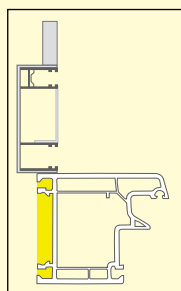

Profil roliet:

PVC Thermo
14 mm x 55 mm

Hliníkové, vyplněné PUR pěnou
13 mm x 52 mm

Dřevěné rolety z norské borovice
12 mm x 35 mm

Svojí barvu si můžete vybrat z naší rozsáhlé barevné palety.

RST**RS 5000 Thermo neu
ISO 2000 Plus neu**

Možné varianty vodících lišt:

Dvojitá lišta pod omítku pro venkovní žaluzii a síť proti hmyzu

Vodící lišta NB 28 pro roletu, upevněná na omítku okenní špalety

Dvoudílná hliníková vodící lišta pro roletu

Dvojitá vodící lišta pro roletu a síť proti hmyzu

Dvojitá vodící lišta pro roletu a síť proti hmyzu s pouzdem pro instalaci pod omítku

Dřevěné okno připravené na montáž vodící lišty NB 28

Okenní špaleta pro šířku zdva 30,38, 55 cm