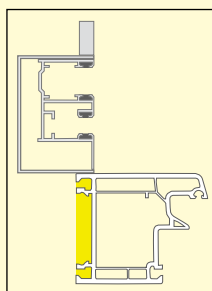

Profil roliet:

PVC Thermo
14 mm x 55 mm

Hliníkové, vyplněné PUR pěnou
13 mm x 52 mm

Dřevěné rolety z norské borovice
12 mm x 35 mm

Svojí barvu si můžete vybrat z naší rozsáhlé barevné palety.

RST**RS 5000 Thermo neu
ISO 2000 Plus neu**

Možné varianty vodících lišt:

Dvojitá lišta pod omítku pro venkovní žaluzii a síť proti hmyzu

Vodící lišta NB 28 pro roletu, upevněná na omítku okenní špalety

Dvoudílná hliníková vodící lišta pro roletu

Dvojitá vodící lišta pro roletu a síť proti hmyzu

Dvojitá vodící lišta pro roletu a síť proti hmyzu s pouzdem pro instalaci pod omítku

Dřevěné okno připravené na montáž vodící lišty NB 28

Okenní špaleta pro šířku zdva 30,38, 55 cm