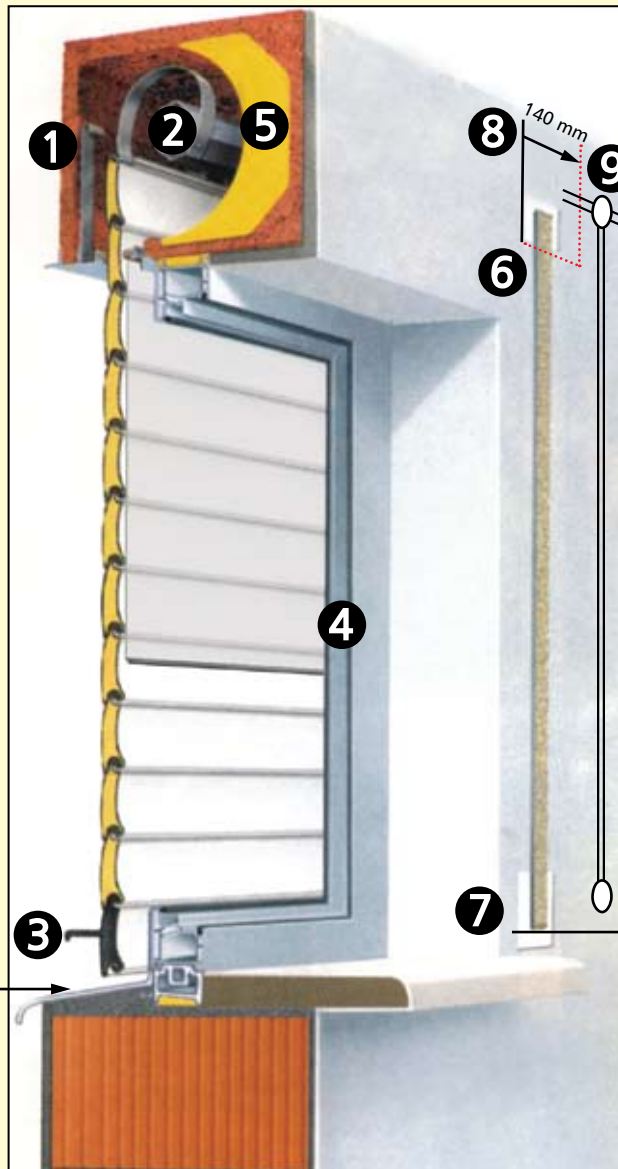

Šířka zdiva 440 mm, 490 mm

RS 5000 Thermo a ISO 2000 Plus – to nejlepší od nás!

Přednosti jsou v detailech

1
Pojistka proti vytažení rolety z venkovní strany

2
Teleskopická hřídel

3
Koncová lamela rolety s venkovním dorazem

Pri bežnej vrstve omietky doporučujeme montáž vonkajšieho parapetu šírky 210 mm

6
Popruhové ovládání vybavené kartáčovým těsněním, izolujícím proti chladu a hluku. Alternativně pravý nebo levý výstup popruhu podle přání

7
Ovládání prostřednictvím tahu za popruh

8
Uložení překladu 140mm na obou stranách otvoru

9
TIP:
Pro elektrické ovládání je potřeba včas připravit elektroinstalaci

cca 100cm od hotovž podlahy

Zabudované rolety RS 5000 Thermo: