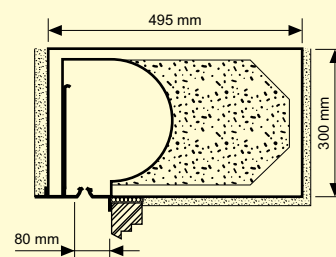

Šířka zdiva 440 mm, 490 mm