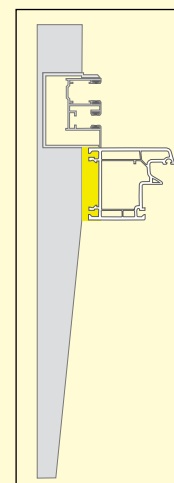

Profil roliet:

PVC Thermo
14 mm x 55 mm

Hliníkové, vyplněné PUR pěnou
13 mm x 52 mm

Dřevěné rolety z norské borovice
12 mm x 35 mm

Svojí barvu si můžete vybrat z naší rozsáhlé barevné palety.

RST**RS 5000 Thermo neu
ISO 2000 Plus neu**

Možné varianty vodících lišt:

Dvojitá lišta pod omítku pro venkovní žaluzii a síť proti hmyzu

Vodící lišta NB 28 pro roletu, upevněná na omítku okenní špalety

Dvoudílná hliníková vodící lišta pro roletu

Dvojitá vodící lišta pro roletu a síť proti hmyzu

Dvojitá vodící lišta pro roletu a síť proti hmyzu s pouzdem pro instalaci pod omítku

Dřevěné okno připravené na montáž vodící lišty NB 28

Okenní špaleta pro šířku zdva 30,38, 55 cm