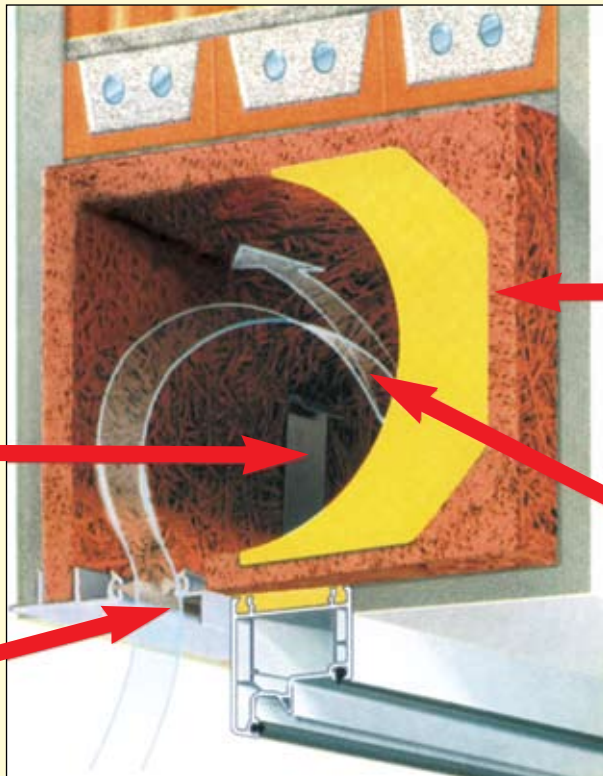

Přesné rozměry hliníkových profilů jsou zárukou bezproblémové montáže a případných oprav. Tyto profily ve velké míře snižují průnik studeného vzduchu do dutiny překladu.

Prvotřídní tepelná a vzduchová izolace. U překladu RS 5000 je použita PUR pěna. U překladu ISO 2000 je použitý expandovaný polystyrén. Vynikající stabilita, kterou zajišťuje prvek vyrobený jako jeden kus ze směsi cementu a dřevité vlny. Nejedná se o žádné lepení jednotlivých dílů.

Přes roletový překlad už nemůže studený vzduch vstupující přes venkovní otvor, pronikat dovnitř místnosti.

Ovládání

Naviják popruhu standardní

Klikový mechanismus od 3 m² při PVC roletách
od 3 m² při hliníkových roletách