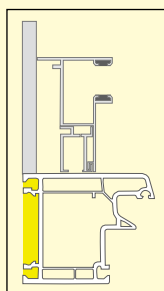

Profil roliet:

PVC Thermo
14 mm x 55 mm

Hliníkové, vyplněné PUR pěnou
13 mm x 52 mm

Dřevěné rolety z norské borovice
12 mm x 35 mm

Svojí barvu si můžete vybrat z naší rozsáhlé barevné palety.

RST**RS 5000 Thermo neu
ISO 2000 Plus neu**

Možné varianty vodících lišt:

Dvojitá lišta pod omítku pro venkovní žaluzii a síť proti hmyzu

Vodící lišta NB 28 pro roletu, upevněná na omítku okenní špalety

Dvoudílná hliníková vodící lišta pro roletu

Dvojitá vodící lišta pro roletu a síť proti hmyzu

Dvojitá vodící lišta pro roletu a síť proti hmyzu s pouzdem pro instalaci pod omítku

Dřevěné okno připravené na montáž vodící lišty NB 28

Okenní špaleta pro šířku zdva 30,38, 55 cm