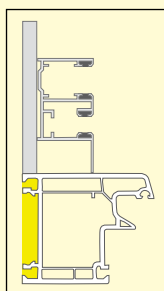

Profil roliet:

PVC Thermo
14 mm x 55 mm

Hliníkové, vyplněné PUR pěnou
13 mm x 52 mm

Dřevěné rolety z norské borovice
12 mm x 35 mm

Svojí barvu si můžete vybrat z naší rozsáhlé barevné palety.

RST**RS 5000 Thermo neu
ISO 2000 Plus neu**

Možné varianty vodících lišt:

Dvojitá lišta pod omítku pro venkovní žaluzii a síť proti hmyzu

Vodící lišta NB 28 pro roletu, upevněná na omítku okenní špalety

Dvoudílná hliníková vodící lišta pro roletu

Dvojitá vodící lišta pro roletu a síť proti hmyzu

Dvojitá vodící lišta pro roletu a síť proti hmyzu s pouzdem pro instalaci pod omítku

Dřevěné okno připravené na montáž vodící lišty NB 28

Okenní špaleta pro šířku zdva 30,38, 55 cm