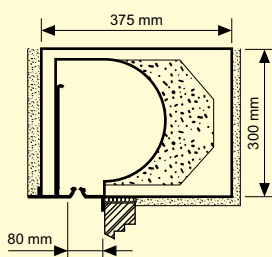

Přesné rozměry hliníkových profilů jsou zárukou bezproblémové montáže a případných oprav. Tyto profily ve velké míře snižují průnik studeného vzduchu do dutiny překladu.

Prvotřídní tepelná a vzduchová izolace. U překladu RS 5000 je použita PUR pěna. U překladu ISO 2000 je použitý expandovaný polystyrén. Vynikající stabilita, kterou zajišťuje prvek vyrobený jako jeden kus ze směsi cementu a dřevité vlny. Nejedná se o žádné lepení jednotlivých dílů.

Elektrický pohon možnost dodání pro každý rozměr (i s automatikou)

Patent č. 4328212
udělený dne 7. 1. 1997
patentovým úřadem
Spolkové republiky Německo.

Rozměrové řady roletových překladů:

Šířka 300 mm

Šířka 375 mm

Šířka zdiva 440 mm, 490 mm

RS 5000 Thermo a ISO 2000 Plus – to nejlepší od nás!

Přednosti jsou v detailech

1
Pojistka proti vytažení rolety z venkovní strany

2
Teleskopická hřídel

3
Koncová lamela rolety s venkovním dorazem