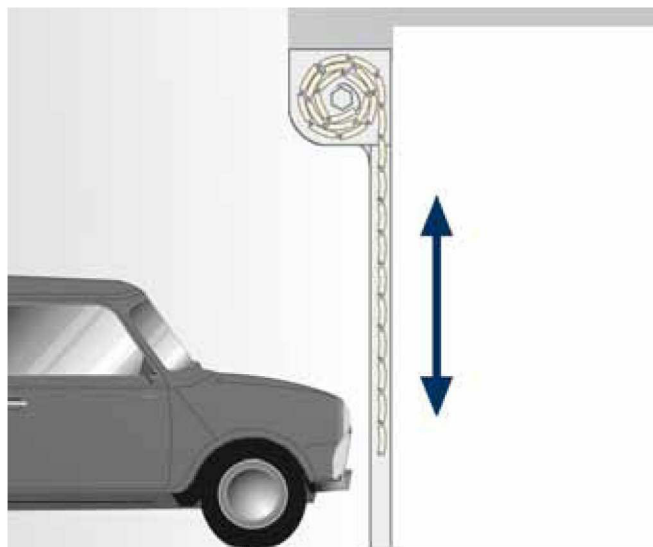

ALUKON-rolovací vrata

Ideální pro garáže s vyšším stropem a vysokým překladem

Rolovací vrata se navíjejí na hřídel do schránky a tím šetří místo a nechávají celý strop garáže volný. Proto může zůstat na autě i po zaparkování např. střešní nosič, střešní box a nebo surfovací prkno.

Výhody rolovacích vrat ALUKON

- zakázková výroba různých rozměrů
- zůstává volné místo pod stropem garáže
- do maximální šíře vrat 6,00 m a maximální plochy 20 m²
- na přání bezdrátová řídicí jednotka a vysílač
- na přání pro zvýšení odolnosti proti vykradení zvláštní spojka hřídele s pancířem
- na přání uzamykatelný otvor pro ruční nouzovou kliku
- široký program elektronického příslušenství, např. osvětlení LED, světelné závory a mnoho dalšího
- jednoduchá montáž
- různé tvary schránek, úkos 45° a nebo čtvrtkulatá