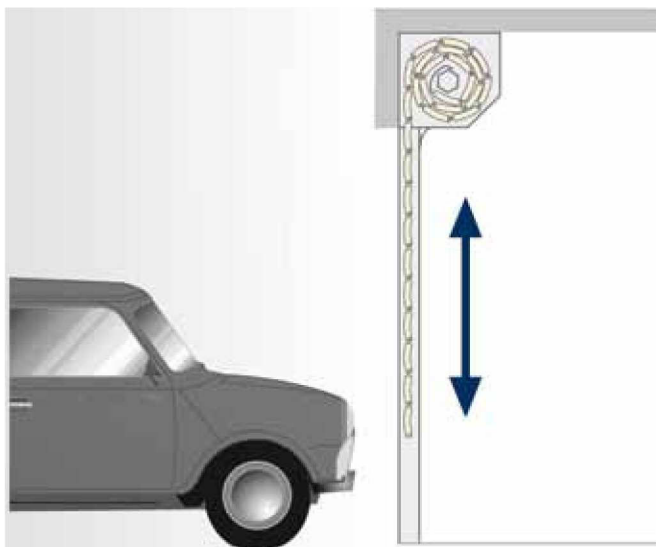

ALUKON-rolovací vrata

Ideální pro garáže s vyšším stropem a vysokým překladem

Rolovací vrata se navíjejí na hřídel do schránky a tím šetří místo a nechávají celý strop garáže volný. Proto může zůstat na autě i po zaparkování např. střešní nosič, střešní box a nebo surfovací prkno.

Výhody rolovacích vrat ALUKON

- zakázková výroba různých rozměrů
- zůstává volné místo pod stropem garáže
- do maximální šíře vrat 6,00 m a maximální plochy 20 m²
- na přání bezdrátová řídicí jednotka a vysílač
- na přání pro zvýšení odolnosti proti vykradení zvláštní spojka hřídele s pancířem
- na přání uzamykatelný otvor pro ruční nouzovou kliku
- široký program elektronického příslušenství, např. osvětlení LED, světelné závory a mnoho dalšího
- jednoduchá montáž
- různé tvary schránek, úkos 45° a nebo čtvrtkulatá