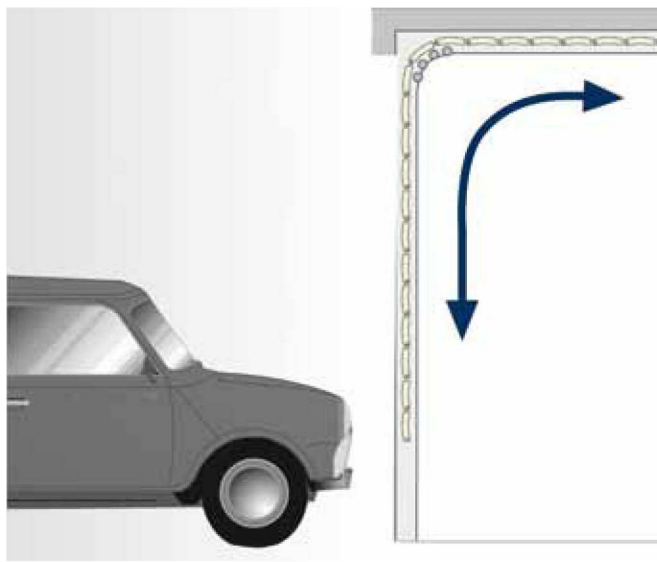

# ALUKON-vrata pod strop

Ideální pro garáže s nízkou výškou vjezdového otvoru

ALUKON vrata pod strop spolehlivě každý den a mnoho let otvírají a zavírají Vaši garáž v základní výbavě dodaným dálkovým ovládním.

## Výhody vrat pod strop ALUKON

- zakázková výroba různých rozměrů
- nově vyvinutá vrata s motorem umístěným na straně
- minimální potřeba místa pod stropem, jen 6 cm mezi stropem a garážovými vraty
- maximální rozměr vrat pod strop do 363,5 cm šířky a 300 cm výšky
- v základní výbavě dodávané dva dálkové vysílače
- nouzové osvětlení integrované do pohonu
- odolné proti vloupání seriově dodávanou pojistkou proti nadzvednutí
- mimo garáž uzamykatelné a na motoru umístěné nouzové ovládní pohonu
- na objednávku je k dispozici široký program elektronického příslušenství
- jednoduchá montáž vzhledem ke dvojitém vodícím lištám
- automatické rozpoznání najetí na překážku a zaklapnutí úchytu pohonu po nouzovém ovládní
- prosvětlovací a provzdušňovací lamely jsou na přání umístitelné do závěsu vrat